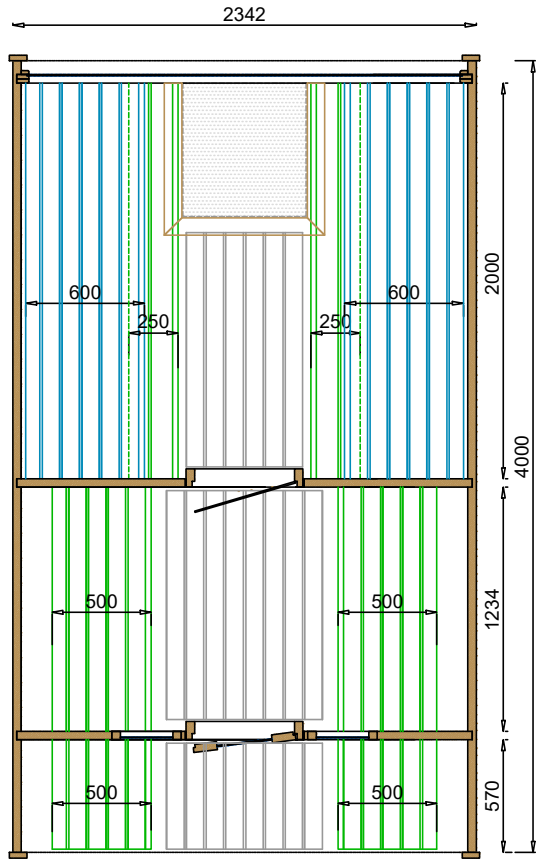

Fasssauna Deluxe 235x400

1020 kg

(LxWxH) 400x120x120 cm