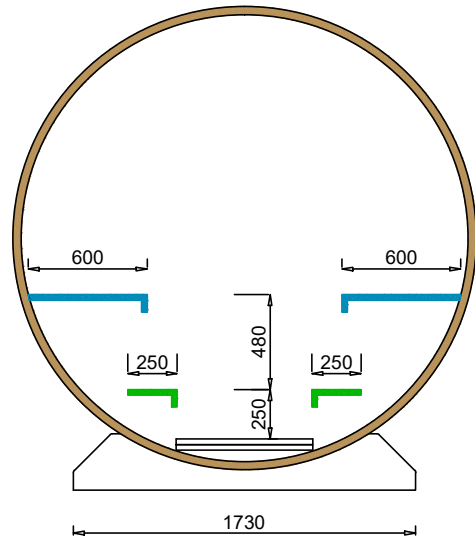

Fasssauna Deluxe 235x400

1020 kg

(LxWxH) 400x120x120 cm