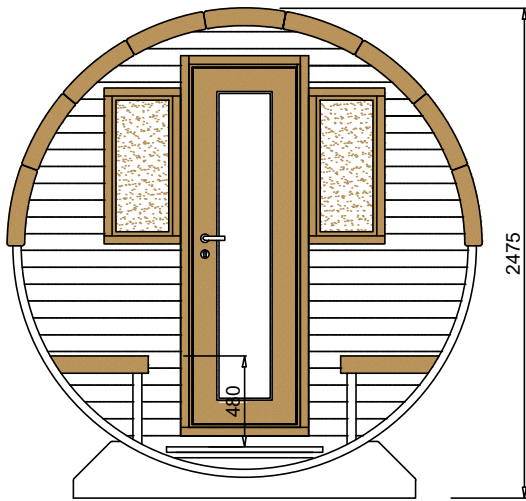

Fasssauna Deluxe 235x400

1020 kg

(LxWxH) 400x120x120 cm