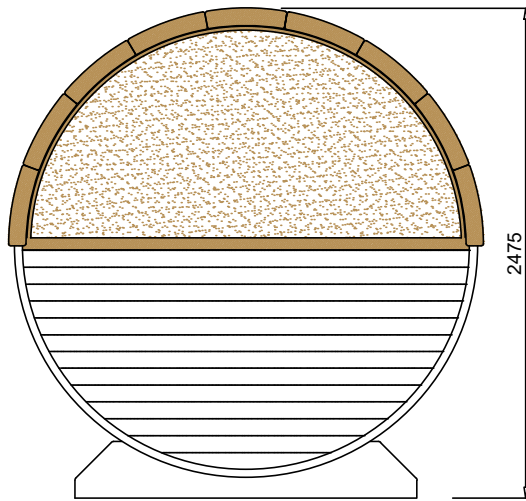

Fasssauna Deluxe 235x400

1020 kg

(LxWxH) 400x120x120 cm