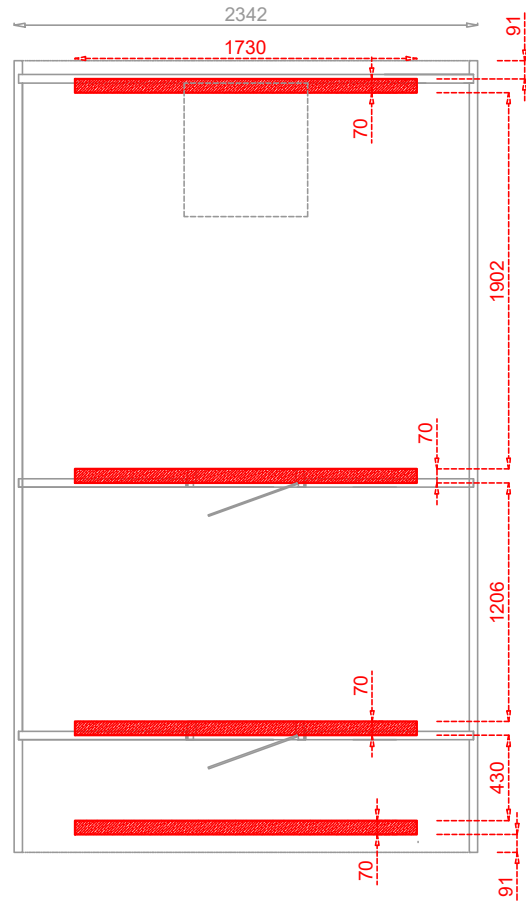

Fasssauna Deluxe 235x400

1020 kg

(LxWxH) 400x120x120 cm